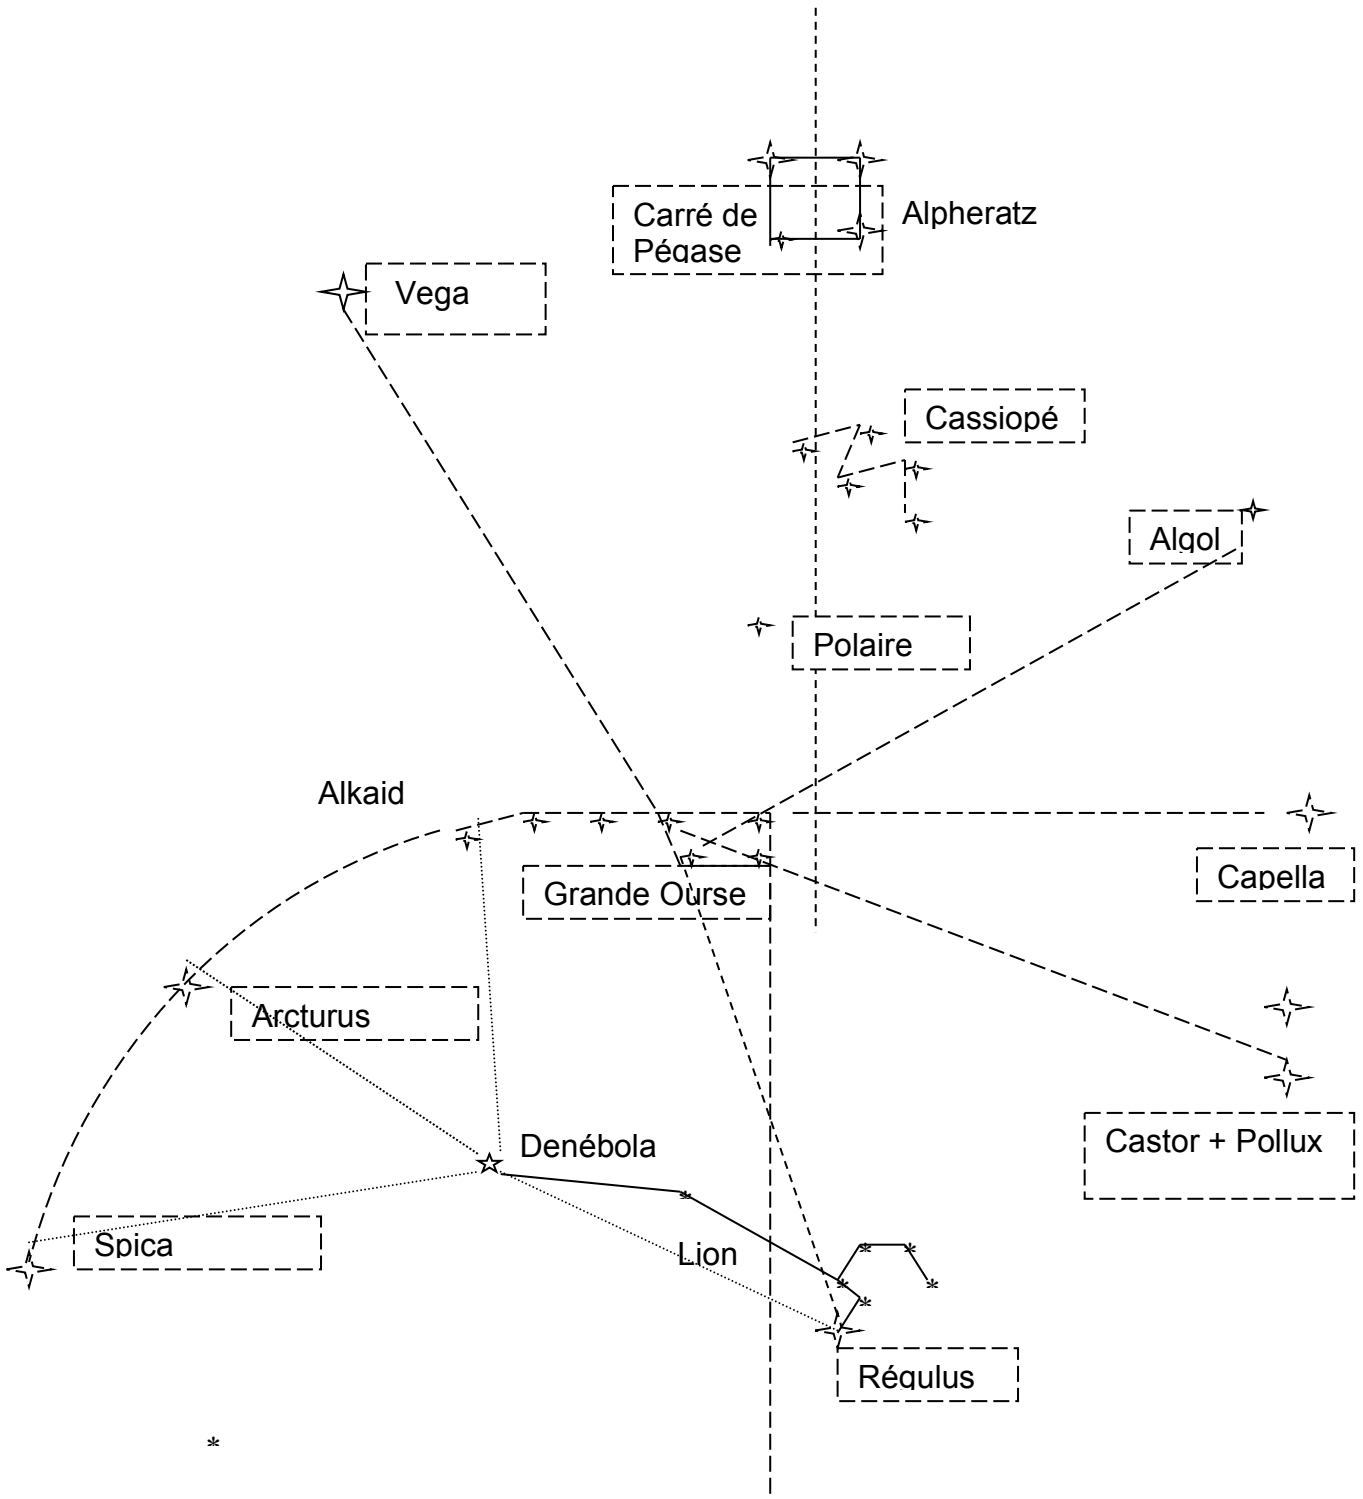

## CIEL DU PRINTEMPS

### Alignements en partant de la Grande Ourse, étoiles du printemps

L'axe Dubé-Merak de la Grande Ourse mène vers le Lion et Régulus.

A l'opposé on retrouve la Polaire et le Carré de Pégase.

La queue de la Grande Ourse décrit un grand arc de cercle qui permet de retrouver Arcturus et Spica